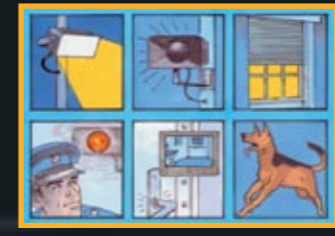

*Het terreindetectiesysteem beschermt u 24 uur per dag. Zo kunnen u en uw gezin zorgeloos genieten van het leven. Zoals het hoort.*

De bewaking rekt de indringers in. Situatie onder controle.

U zoekt dekking in de beveiligde ruimte: onbereikbaar voor de indringers.